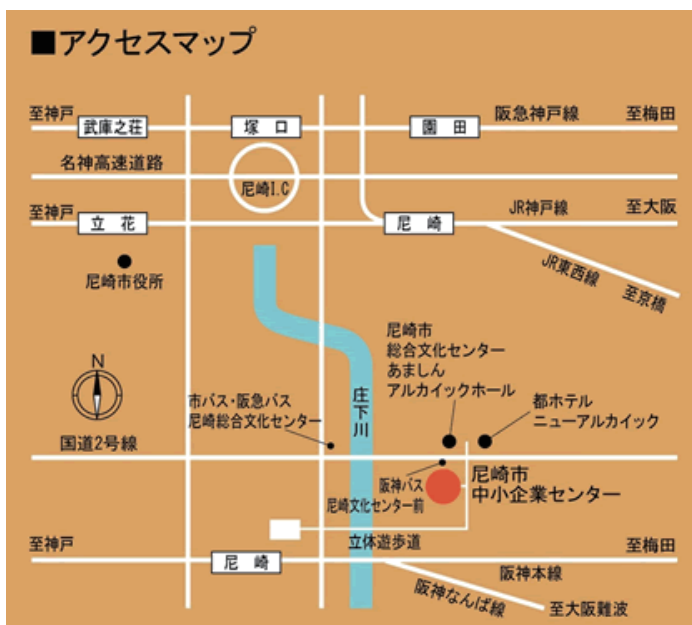

FAX:0798-45-6638

くぼた 〇〇まさと 工作ショー FAX用 申込み用紙

ふりがな
代表者お名前：
(エコチル調査参加者)

ご連絡先：

メールアドレス：

参加人数： 大人 名 ・ 子ども 名
(最大5名まで)

ご希望時間帯： 午前の部・午後の部・どちらでも可
(0をつけてください)

ホームページからもお応募いただけます!⇒<http://www.ecochil-hyogo.jp/>

【尼崎市中小企業センター】

<電車の場合>

阪神尼崎駅より徒歩5分(北東に350m)

<車の場合>

名神高速道路尼崎I.Cより南東へ約4km

<バスの場合>

◎JR神戸線尼崎駅(南)より尼崎市営バス23番

「阪神尼崎」行き

◎阪急神戸線園田駅(南)より尼崎市営バス11番・23番

「阪神尼崎」行き

にそれぞれ乗車、「尼崎総合文化センター」下車。徒歩約2分。